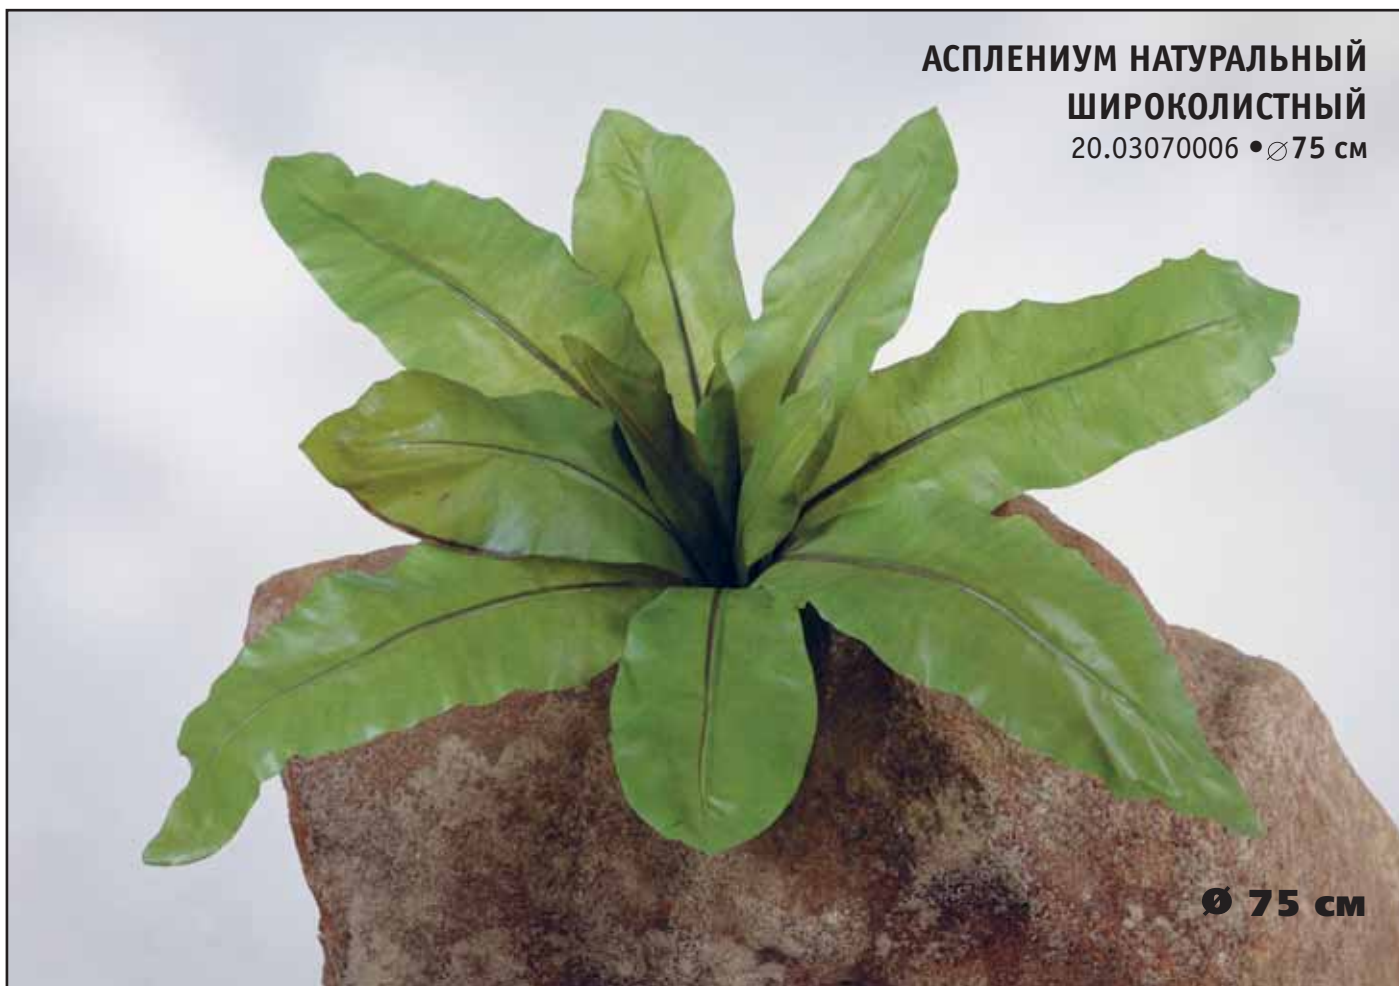

**АСПЕНИУМ НАТУРАЛЬНЫЙ
ШИРОКОЛИСТНЫЙ**

20.03070006 • Ø 75 см