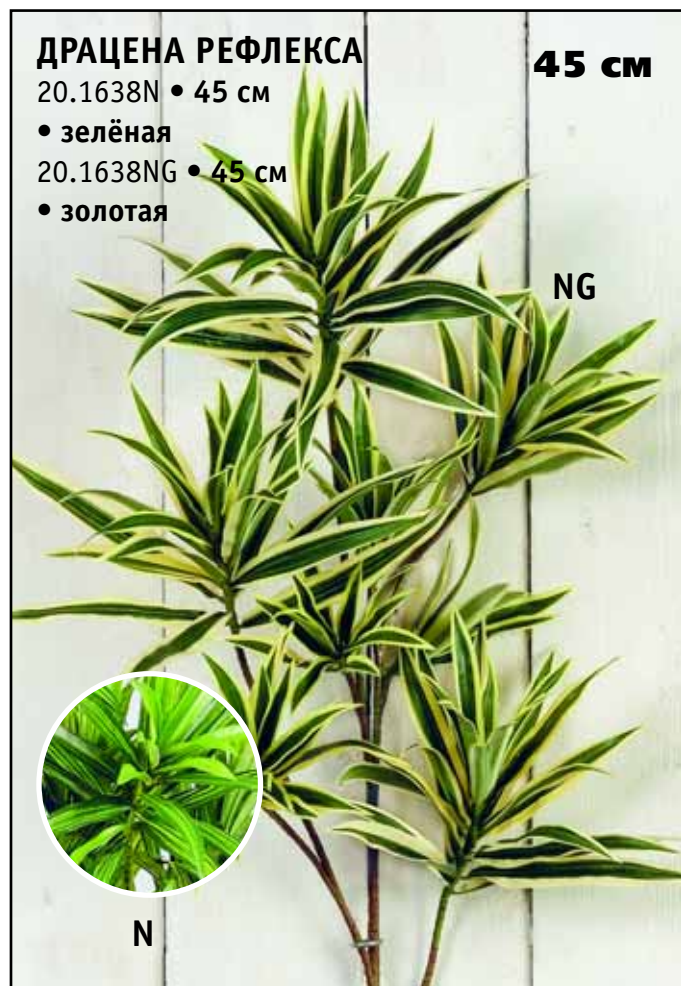

R

65 см

75 см

NR

N

САХАРНЫЙ КЛЕН ОСЕННИЙ

20.1598NR • 75 см

САХАРНЫЙ КЛЕН ЗЕЛЕНый

20.1598N • 75 см

дизайнерские
КОМПОЗИЦИИ в стекле
с имитацией **ВОДЫ**

47 см

**СТРЕЛИЦИИ В ЛИСТАХ
в стеклянной вазе
с водой**
30.03070023 • 47 см

**ЛИСТЫ АЛОЭ
в стеклянной вазе с водой**
30.03070027 • 30 см