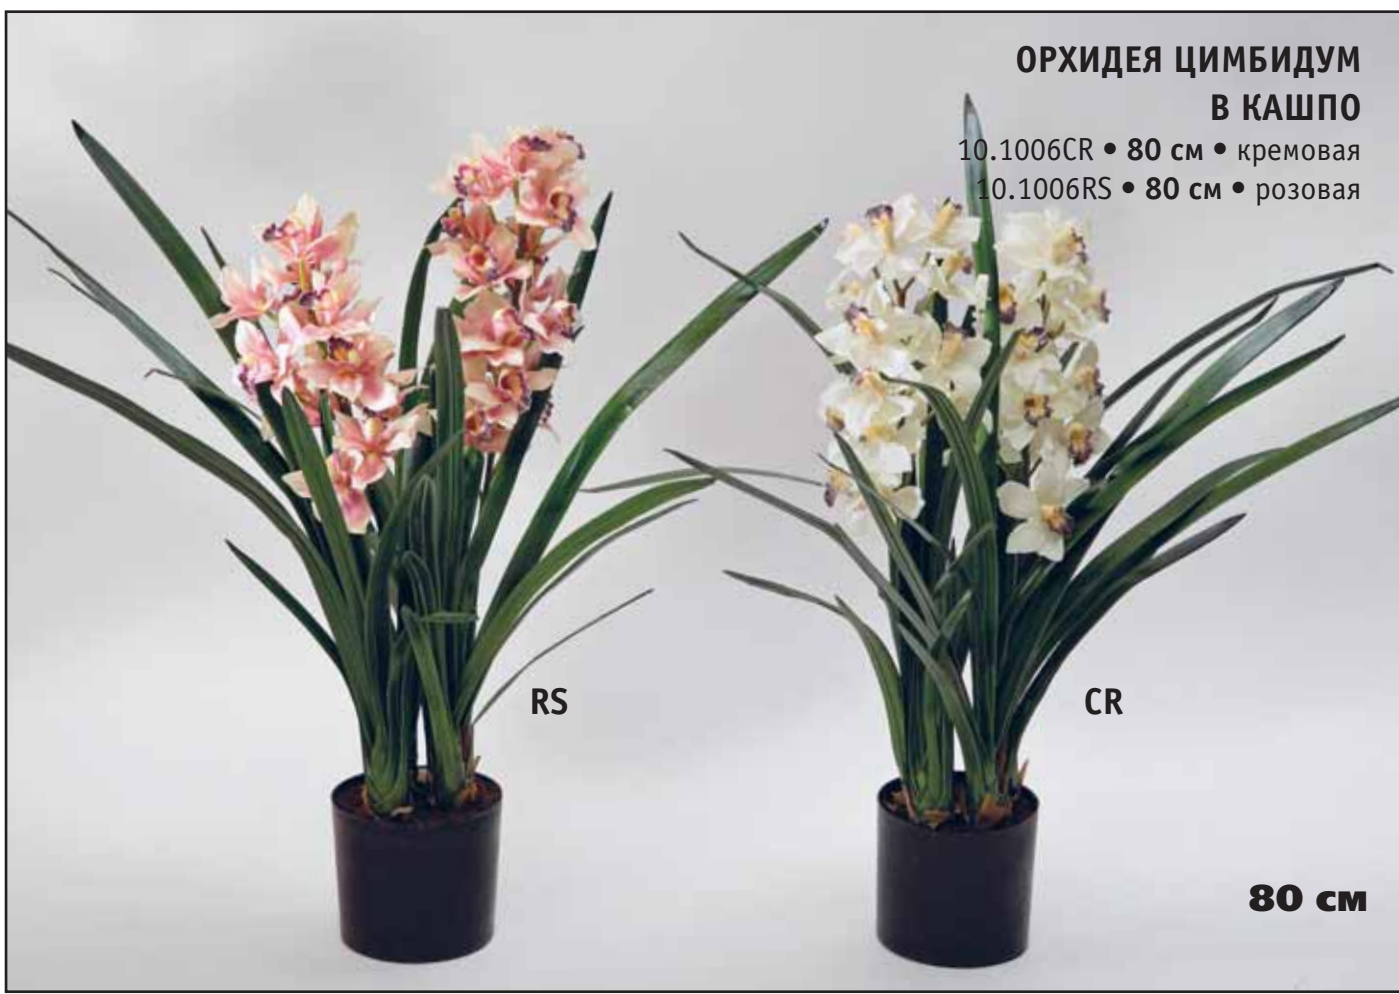

ОРХИДЕЯ ЦИМБИДУМ

В КАШПО

10.1006CR • 80 см • кремовая

10.1006RS • 80 см • розовая