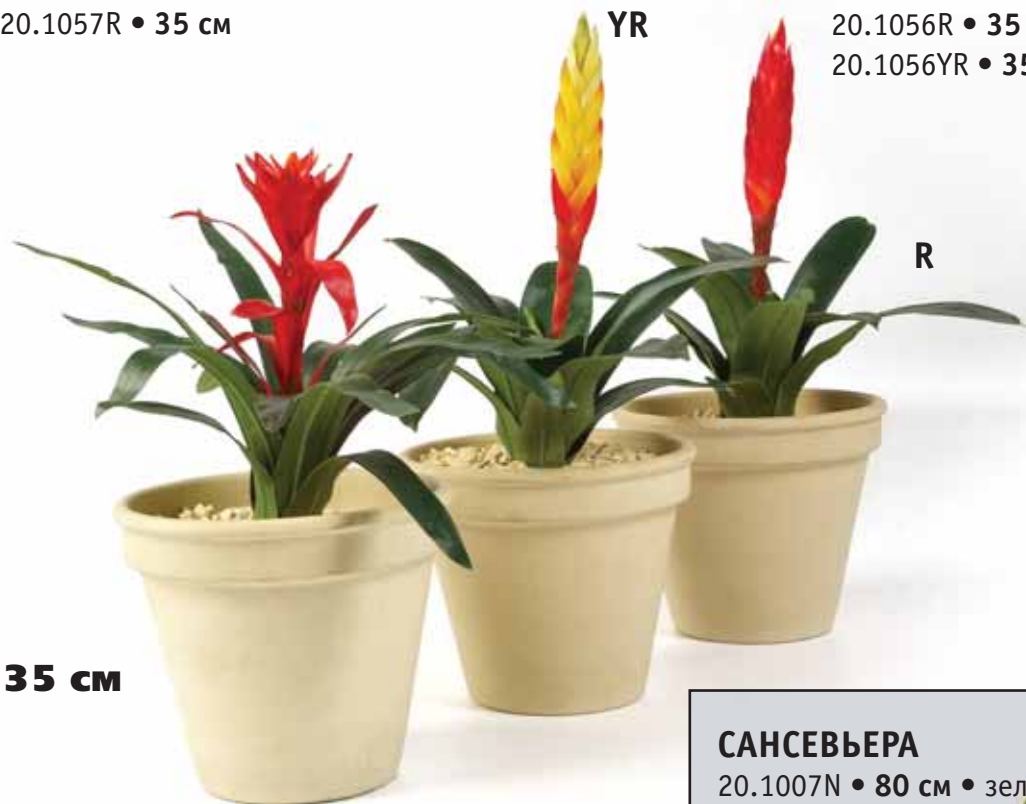

ГУЗМАНИЯ

20.1057R • 35 см