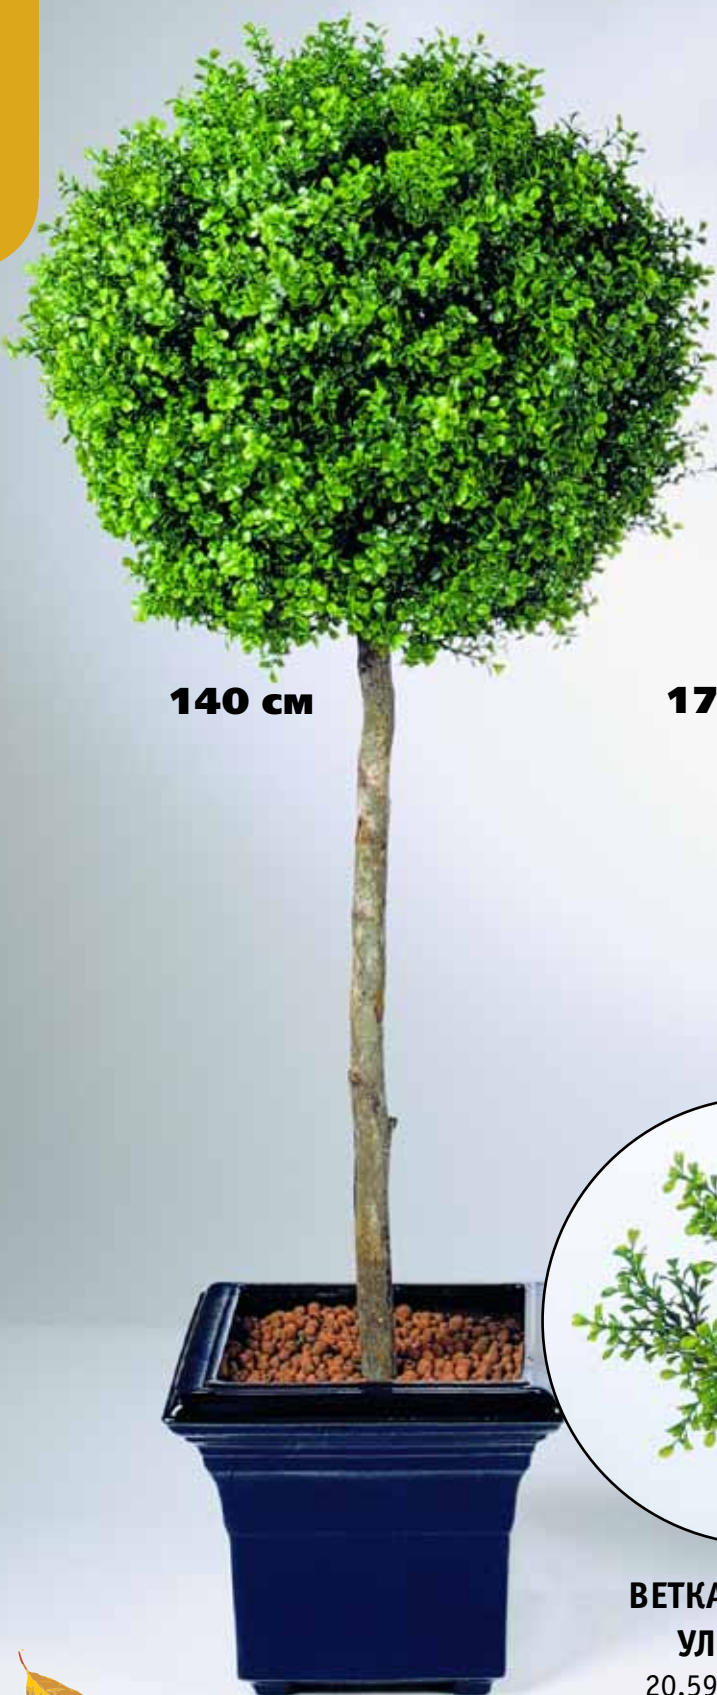

**САМШИТ ШАР
НА ШТАМБЕ УЛИЧНЫЙ**

10.44204N • 105 см • Ø 45 см

10.44205N • 140 см • Ø 55 см

10.44206N • 170 см • Ø 60 см

**САМШИТ ТАУЭР
УЛИЧНЫЙ**

10.44004N

• 105 см • Ø 40 см

10.44005N

• 140 см • Ø 50 см

10.44006N

• 170 см • Ø 55 см

140 см