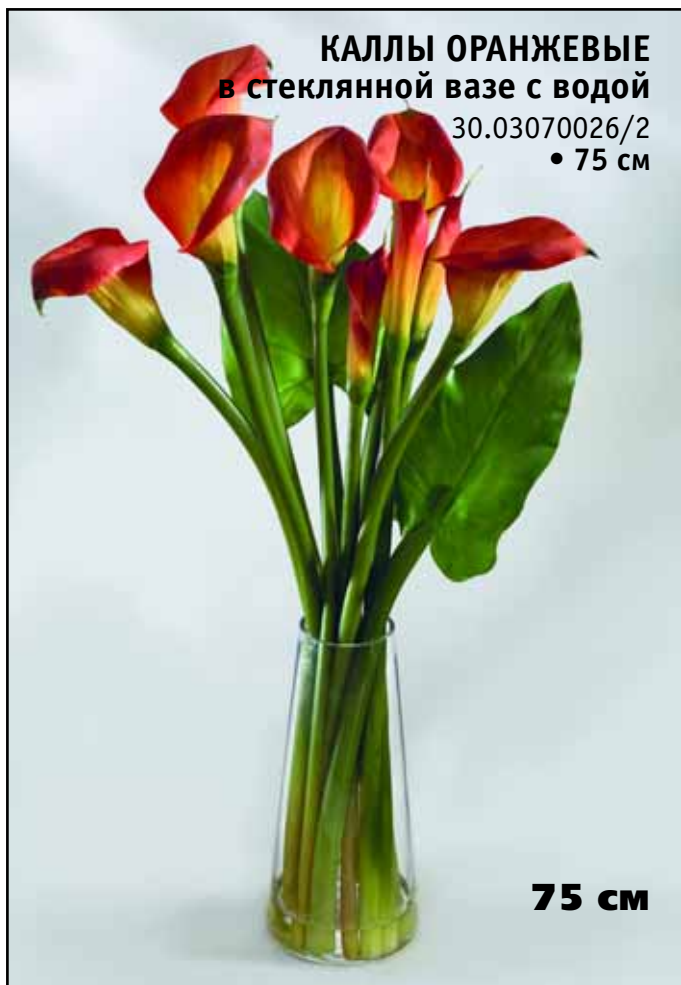

38 см

СТРЕЛИЦИИ ВЫСОКИЕ
в стеклянной вазе
с водой
30.03070024 • 120 см

120 см

TREEZ
COLLECTION

самая полная
КОЛЛЕКЦИЯ
ЛУЧШИХ ИСКУССТВЕННЫХ
РАСТЕНИЙ