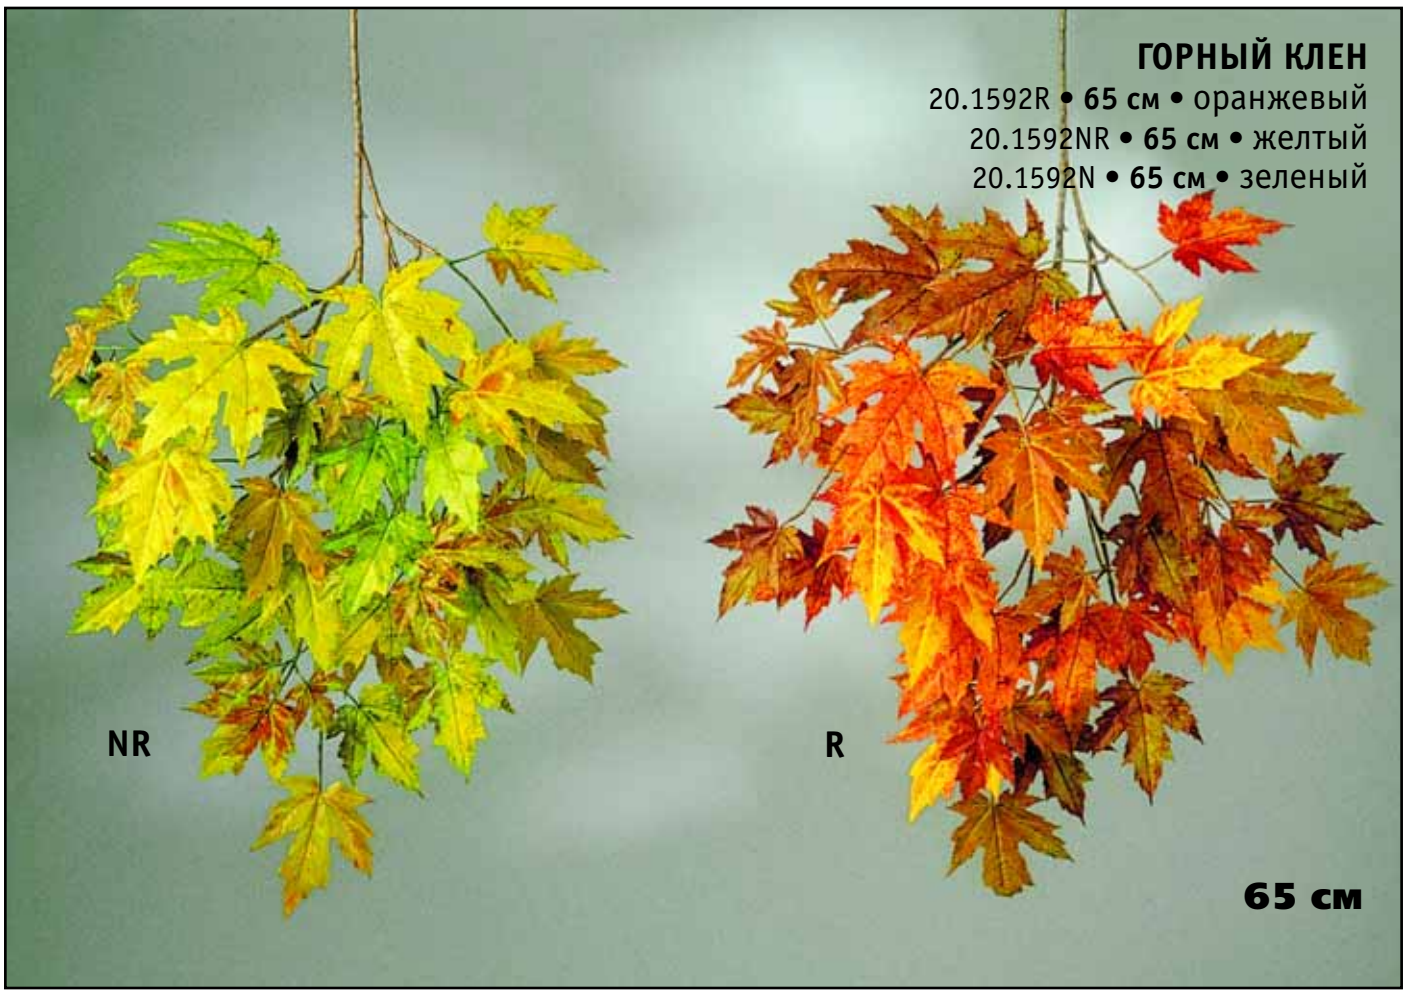

ГОРНЫЙ КЛЕН

20.1592R • 65 см • оранжевый

20.1592NR • 65 см • желтый

20.1592N • 65 см • зеленый

NR

R

65 см