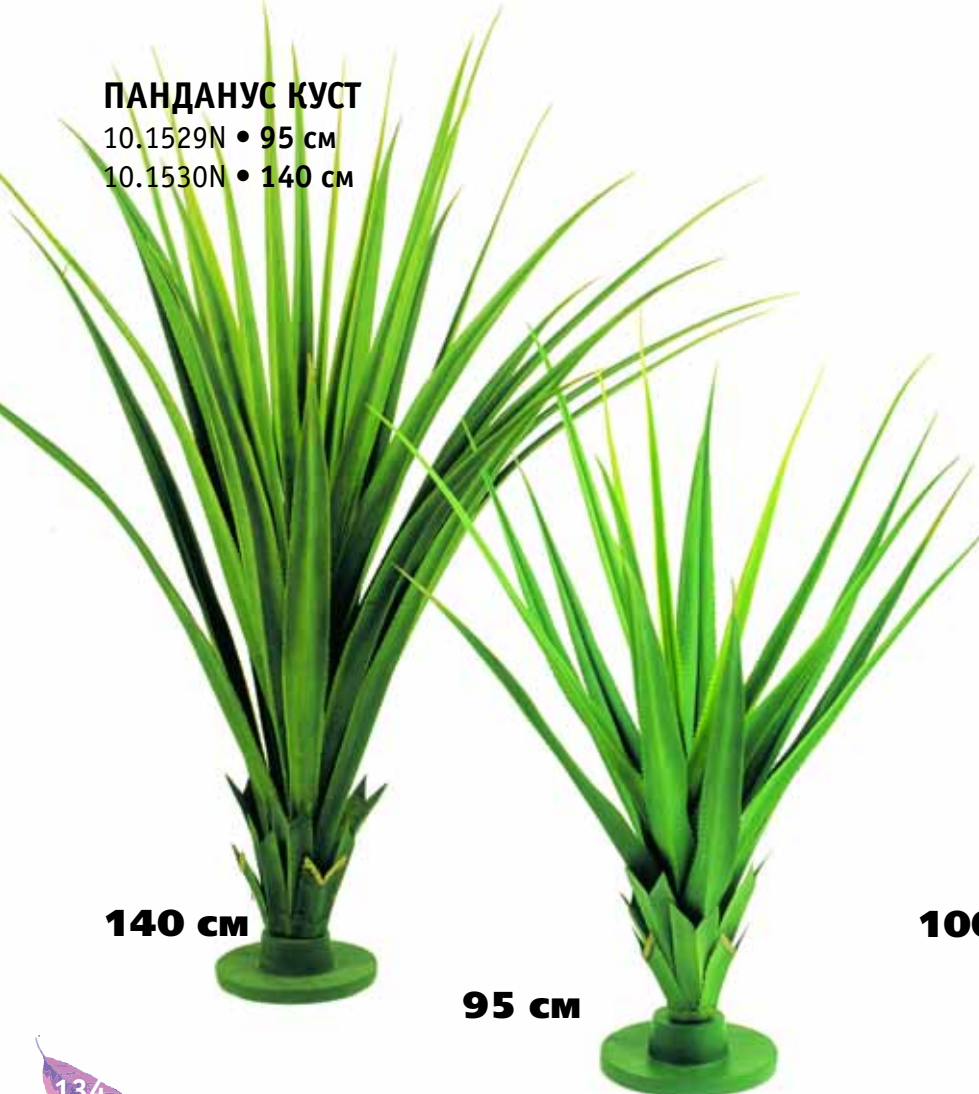

330 см

КРАСУЛА (ДЕНЕЖНОЕ ДЕРЕВО)

10.40502N • 60 см

60 см

АГАВА

10.40402N • 70 см

70 см

АЛОЭ

10.48702N • 60 см

10.48703N • 70 см

ЮККА РОСТРАТА

3 ствола

10.48005N • 155 см

155 см

ЮККА РОСТРАТА МИНИ

3 ствола

10.47802N • 70 см

70 см

**ЮККА РОСТРАТА
КУСТ**

10.47902N • 80 см

80 см

ПАНДАНУС КУСТ

10.1529N • 95 см

10.1530N • 140 см

140 см

95 см

САНСЕВЬЕРА КУСТ

10.1004N • 100 см

100 см

ЮККА РОСТРАТА
5 СТВОЛОВ
10.48105N • 155 см

155 см

КАКТУС ЦЕРЕУС КОЛОННОВИДНЫЙ