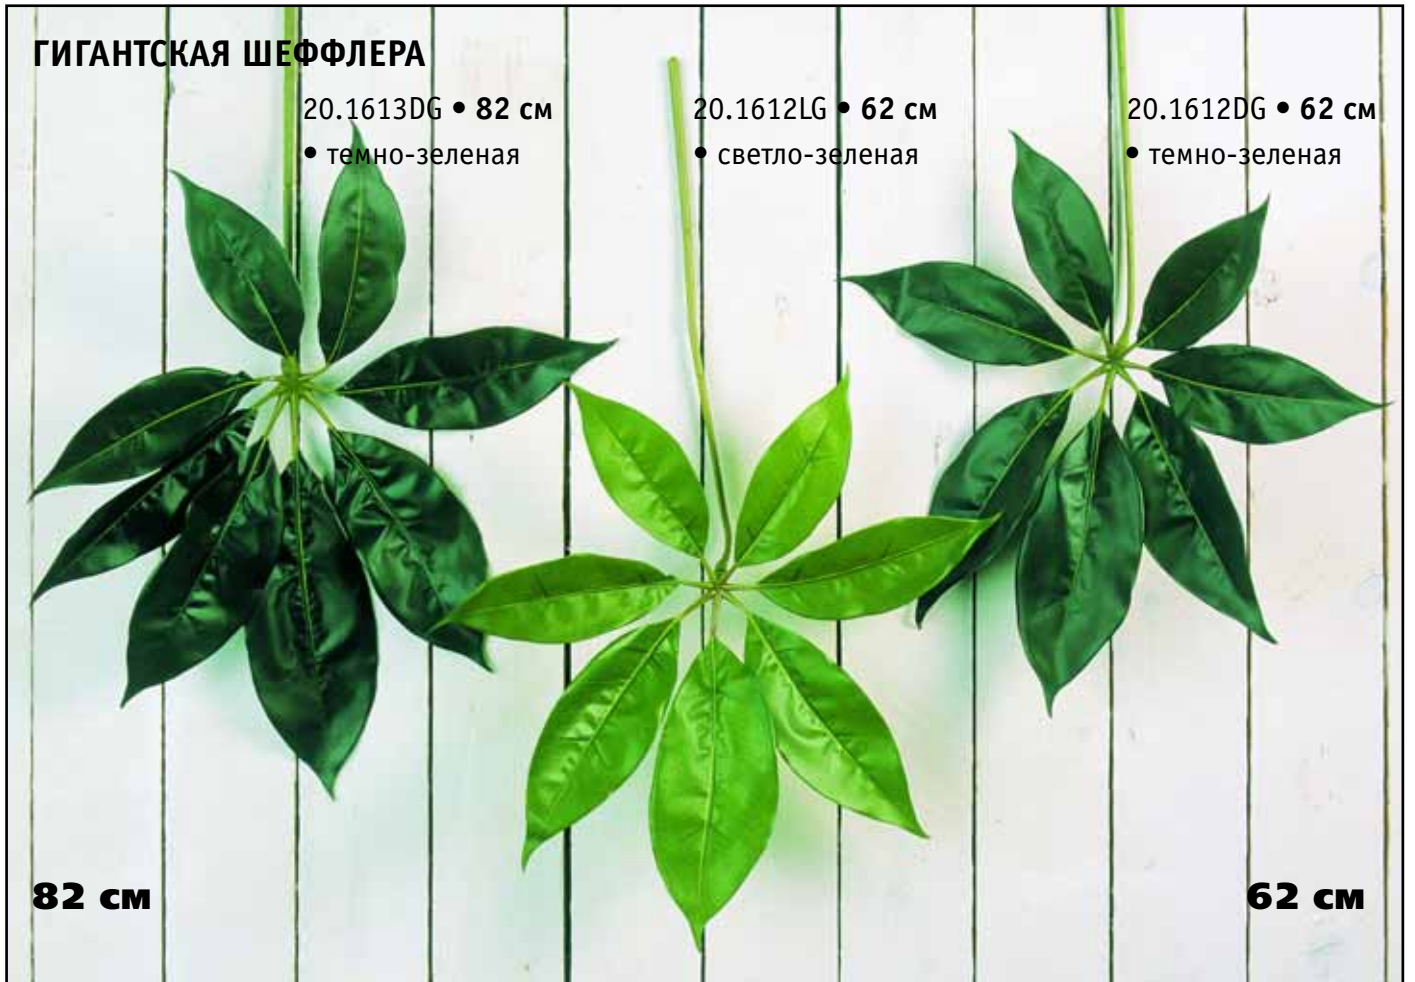

20.1598N • 75 см

дизайнерские
КОМПОЗИЦИИ в стекле
с имитацией **ВОДЫ**

47 см

**СТРЕЛИЦИИ В ЛИСТАХ
в стеклянной вазе
с водой**
30.03070023 • 47 см

**ЛИСТЫ АЛОЭ
в стеклянной вазе с водой**
30.03070027 • 30 см