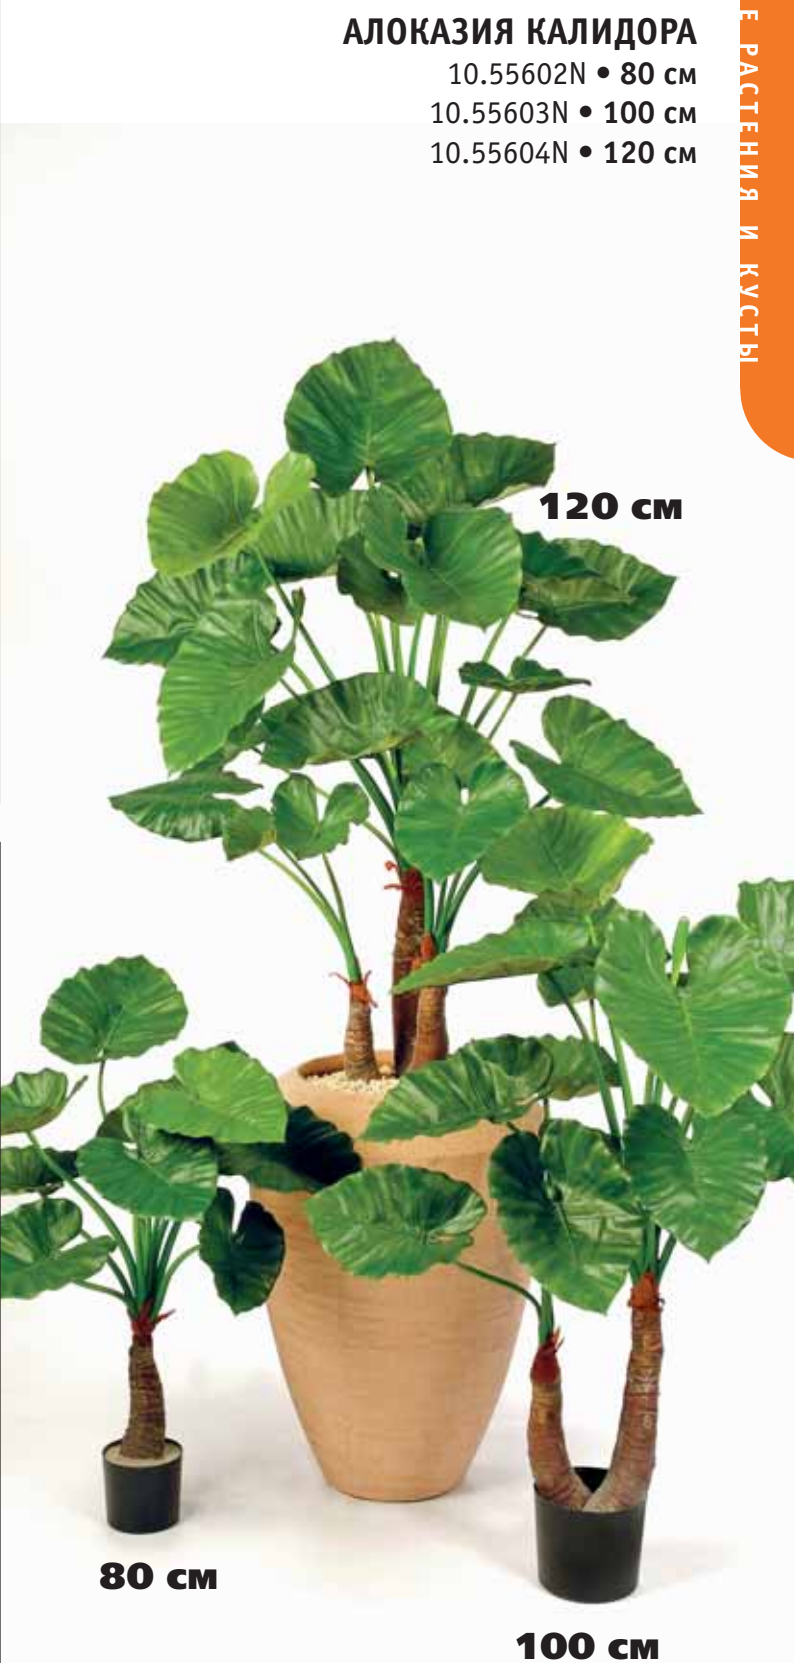

125 см

КАЛАТЕЯ в горшке

20.1010N • 84 см • 77 листов

20.1010XL • 86 см • 123 листа

АЛЬПИНИЯ ПУРПУРНАЯ

10.57606038 • 125 см

125 см

АНТУРИУМ КРАСНЫЙ