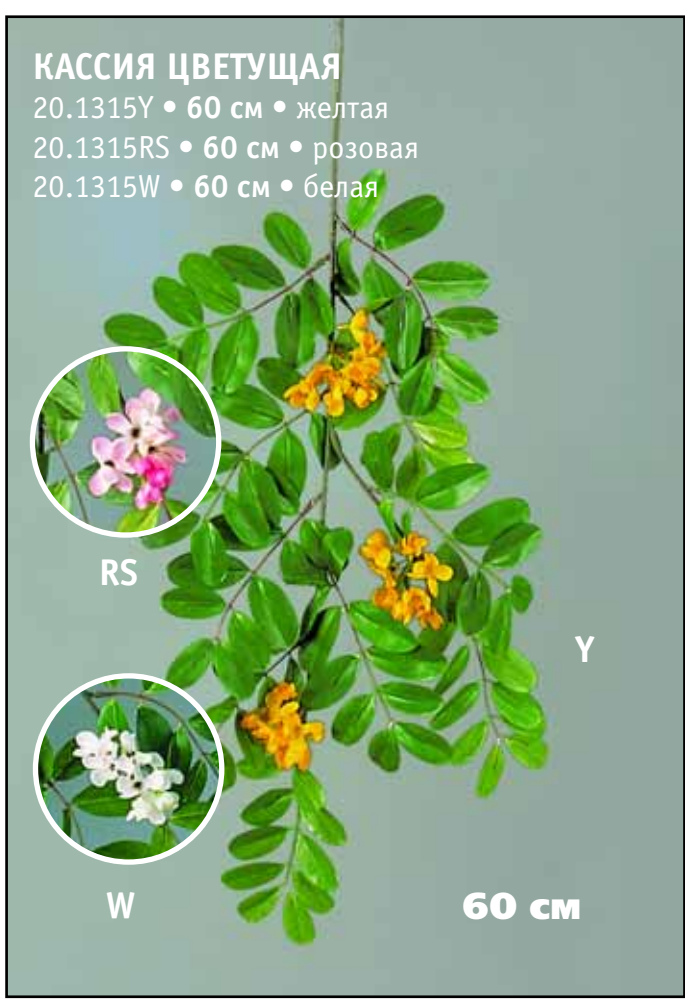

20.1644CR • 64 см • белая
20.1644RS • 64 см • розовая

КАМЕЛИЯ

20.1224N • 55 см

N

КАМЕЛИЯ С КРЕМОВЫМИ ЦВЕТАМИ

20.1224NW • 55 см

NW

55 см

ВИСТЕРИЯ

- 20.1570CR • 65 см • кремовая
- 20.1570PU • 65 см • сиреневая
- 20.1570Y • 65 см • желтая

65 см

КАССИЯ ЦВЕТУЩАЯ

- 20.1315Y • 60 см • желтая
- 20.1315RS • 60 см • розовая
- 20.1315W • 60 см • белая