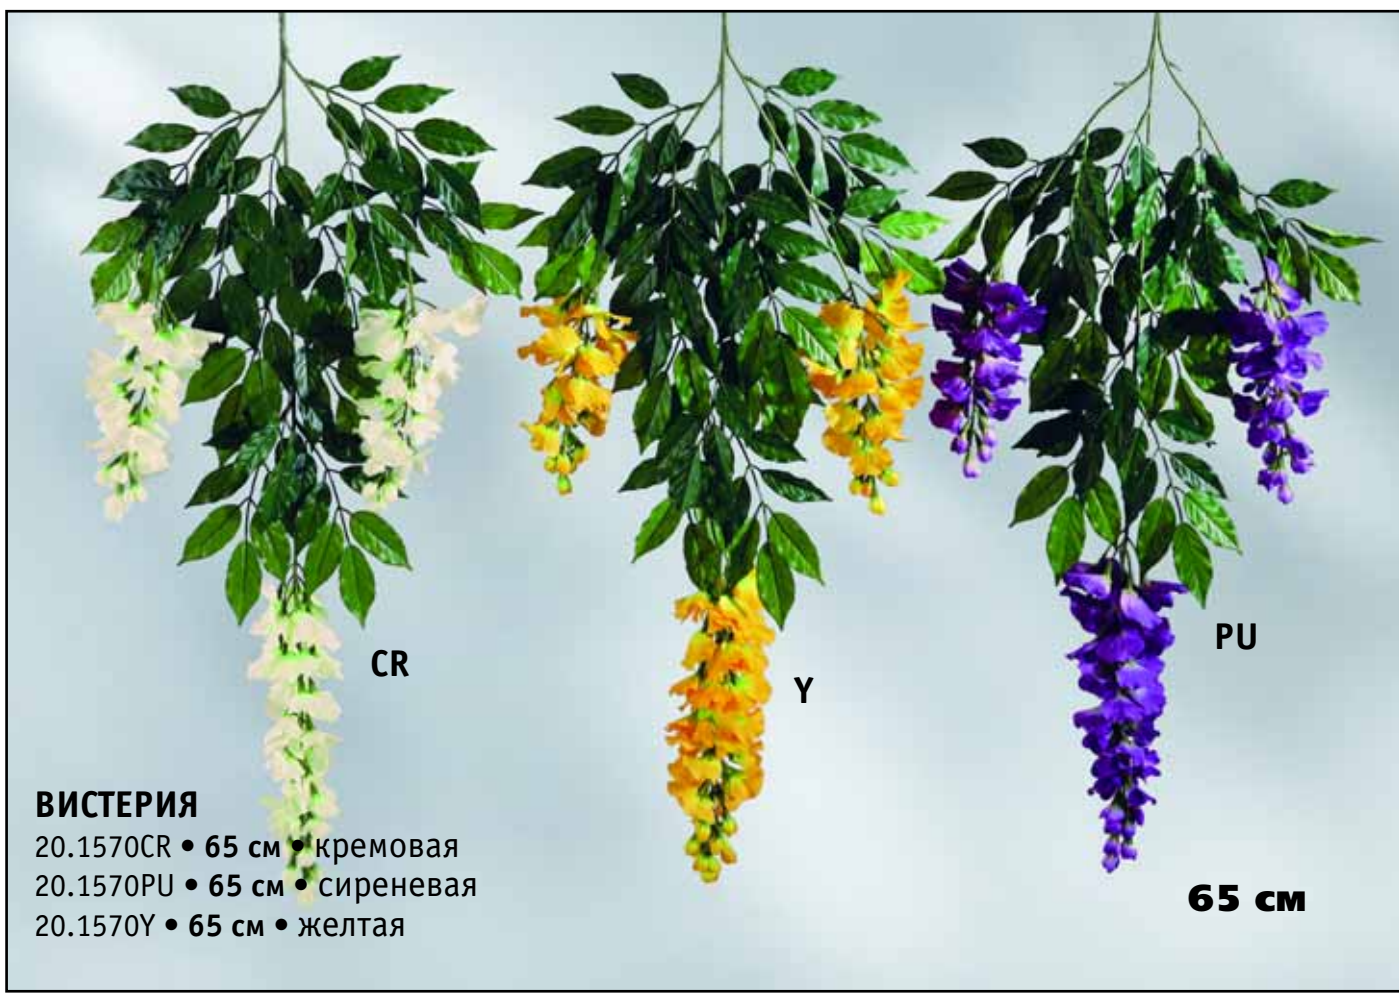

ВИСТЕРИЯ

- 20.1570CR • 65 см • кремовая
- 20.1570PU • 65 см • сиреневая
- 20.1570Y • 65 см • желтая

65 см