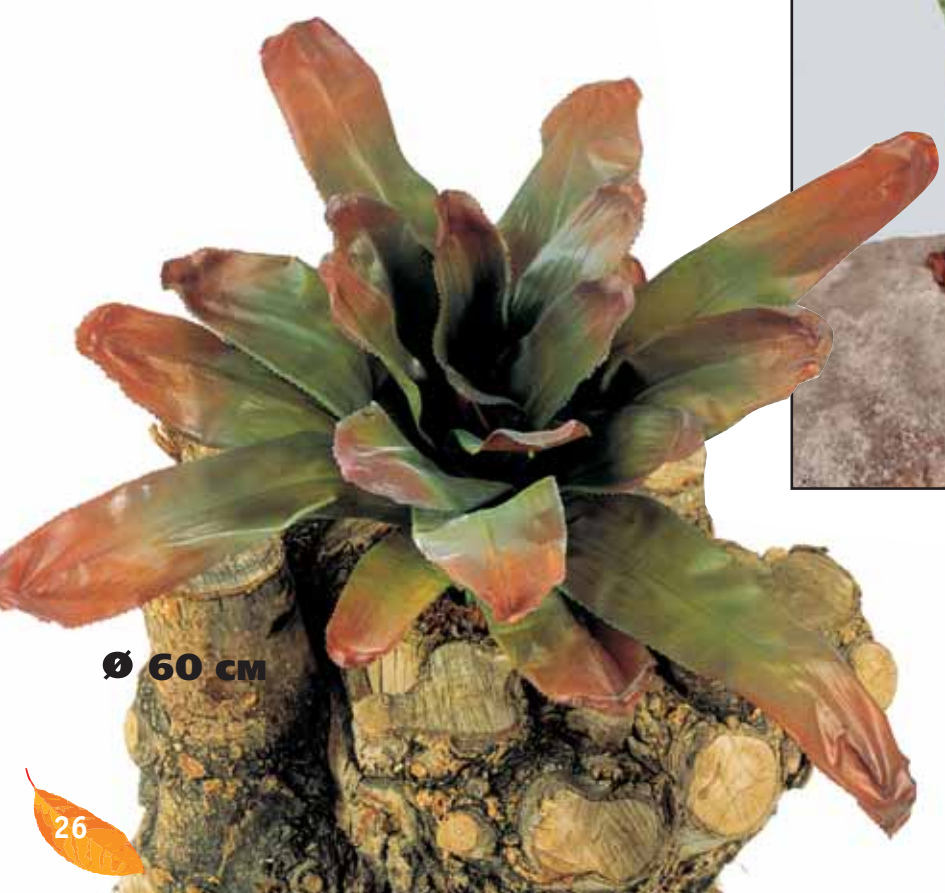

ЭХМЕЯ

20.1097N • Ø60 см