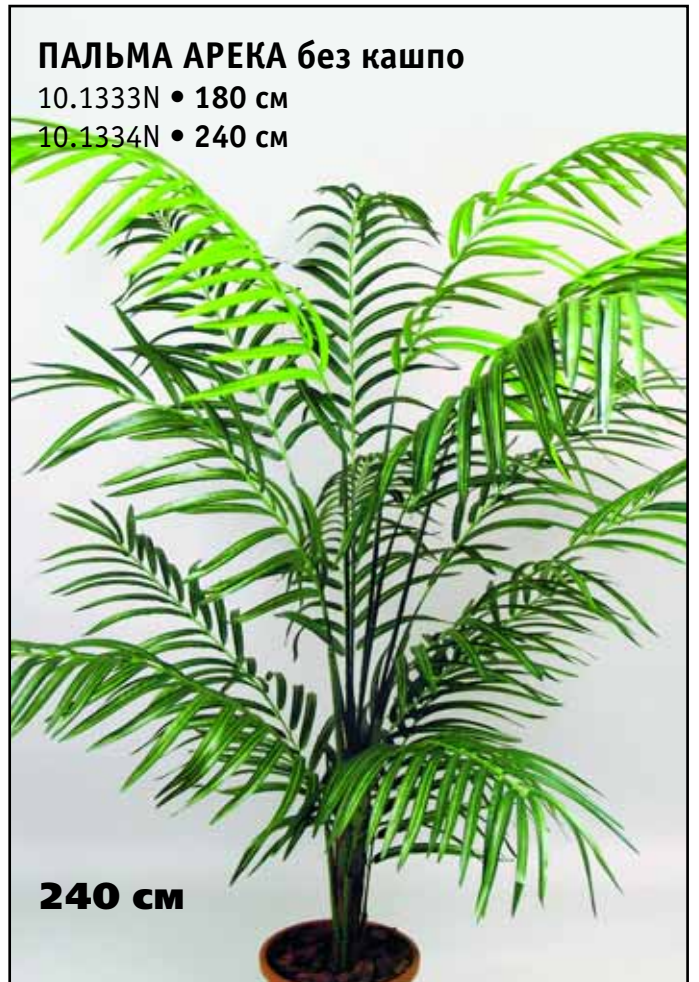

10.1344N • 200 см

10.1345N • 260 см

**170 см**

ПАЛЪМА КЕНТИЯ (ХОВЕЯ)

ДЕ ЛЮКС

10.1344XL • 225 см

225 см

**БАНАНОВОЕ ДЕРЕВО
С ПЛОДАМИ**
10.57604440 • 225 см

225 см

ПАЛЬМА ЦИКАС

10.1525N • 65 см

10.1526N • 70 см

65 см

70 см

БАНАНОВОЕ ДЕРЕВО без кашпо

10.1339M • 150 см