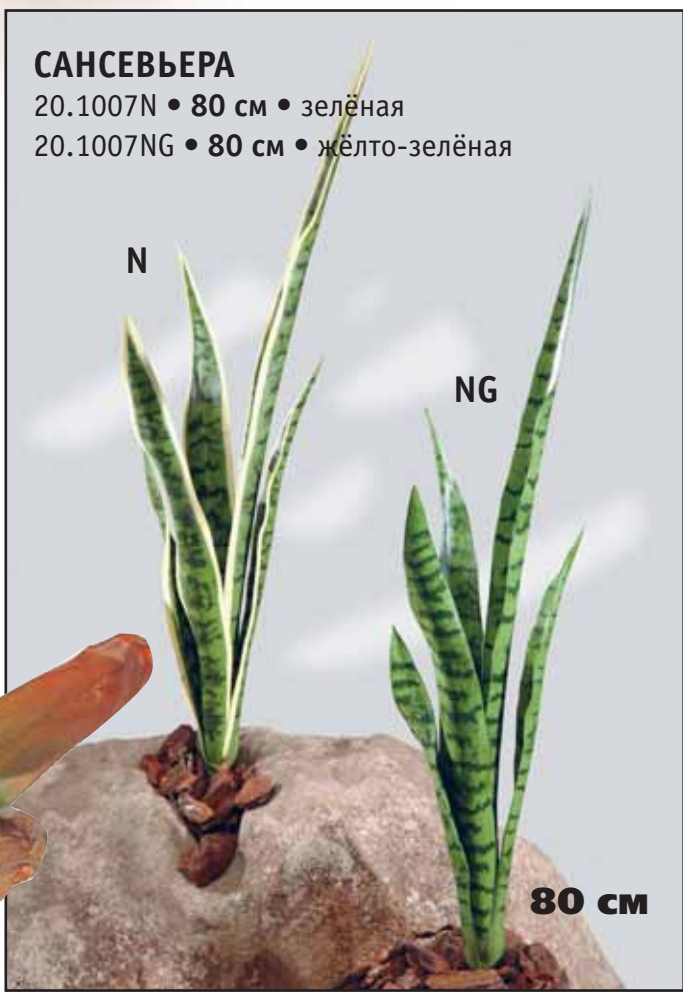

20.1057R • 35 см

35 см

БРОМЕЛИЯ ПЫЛАЮЩИЙ МЕЧ

20.1056R • 35 см • красная

20.1056YR • 35 см • жёлто-красная

САНСЕВЬЕРА

20.1007N • 80 см • зелёная

20.1007NG • 80 см • жёлто-зелёная